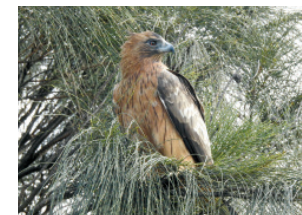

**Swift Parrot**

*Lathamus discolor*  
Size: 23-26cm  
Habitat: Open Woodland

**Eastern Rosella**

*Platycercus eximius*  
Size: 29-33cm  
Habitat: Open Woodland

**Red-rumped Parrot**

*Psephotus haematonotus*  
Size: 26-28cm  
Habitat: Open Woodland

## Birds of Prey

**White-bellied Sea Eagle**

*Haliaeetus leucogaster*  
Size: 75-85cm  
Habitat: Wetlands

**Swamp Harrier**

*Circus approximans*  
Size: 48-62cm  
Habitat: Wetlands

**Australian Hobby**

*Falco longipennis*  
Size: 30-36cm  
Habitat: Diverse

**Collared Sparrowhawk**

*Accipiter cirrocephalus*  
Size: 30-40cm  
Habitat: Open Woodland

**Black Kite**

*Milvus migrans*  
Size: 48-55cm  
Habitat: Diverse

**Little Eagle**

*Hieraetus morphnoides*  
Size: 45-55cm  
Habitat: Diverse