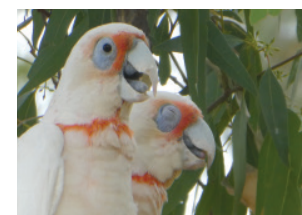

## Parrots and Allies

**Blue-winged Parrot**

*Neophema chrysostoma*  
Size: 20-22cm  
Habitat: Saltbush

**Rainbow Lorikeet**

*Trichoglossus moluccanus*  
Size: 26-31cm  
Habitat: Diverse

**Little Corella**

*Cacatua sanguinea*  
Size: 35-42cm  
Habitat: Diverse

**Long Billed Corella**

*Cacatua tenuirostris*  
Size: 38-41cm  
Habitat: Diverse

**Galah**

*Eolophus roseicapilla*  
Size: 35-38cm  
Habitat: Diverse