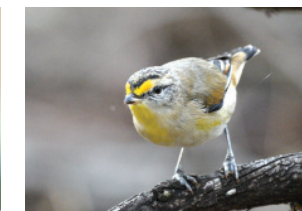

**Satin Flycatcher (M)**  
*Myiagra cyanoleuca*  
Size: 15-17cm  
Habitat: Open Woodland

**Flame Robin (F)**  
*Petroica phoenicea*  
Size: 13-14cm  
Habitat: Open Woodland

**Flame Robin (M)**  
*Petroica phoenicea*  
Size: 13-14cm  
Habitat: Open Woodland

**Spotted Pardalote**  
*Pardalotus punctatus*  
Size: 8-10cm  
Habitat: Open Woodland

**Striated Pardalote**  
*Pardalotus striatus*  
Size: 9.5-11.5cm  
Habitat: Diverse

**Grey Shrike-thrush**  
*Colluricincla harmonica*  
Size: 22-25cm  
Habitat: Diverse